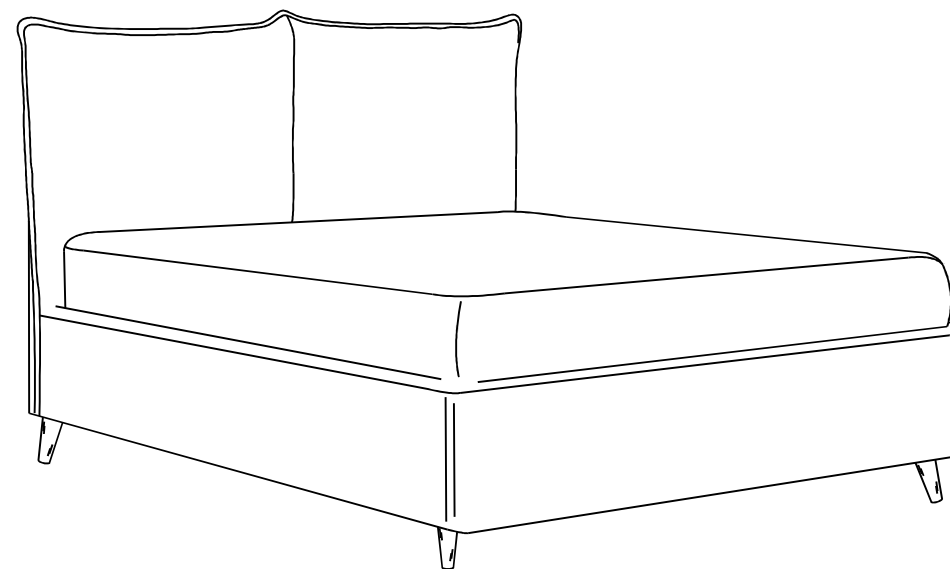

ARM  S[®]

кровать

Laima-2

Ссылка на видеоинструкцию по сборке:

<https://youtu.be/2xitBcaM518>

или отсканируйте QR-код

Винт М8х50

Шайба М8

Гайка М8

13

Настил

9

Наклейка войлочная (наклеить в местах соприкосновения кроватного основания с опорами)

2

Для кроватей оснащенных подъёмным механизмом

Настил