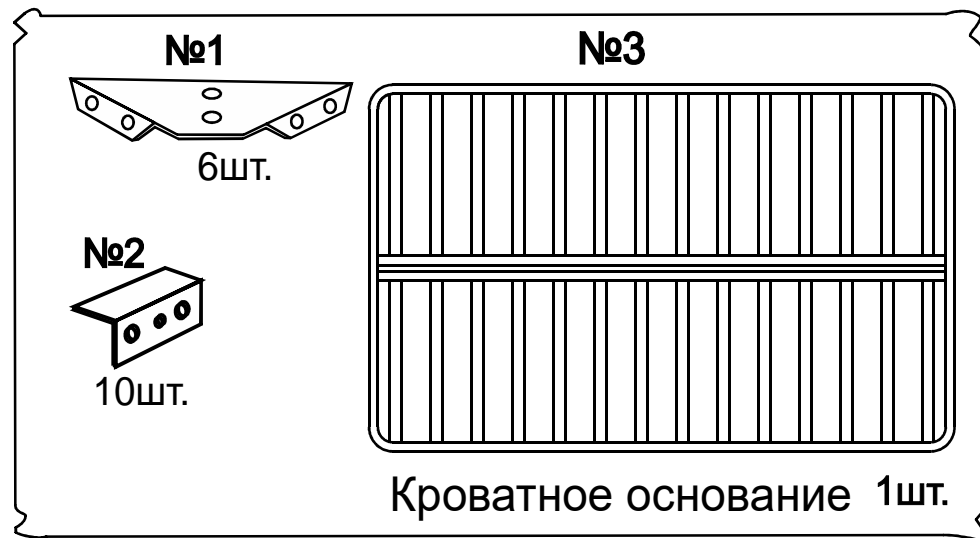

ARM  S[®]

кровать

Laima-2

Ссылка на видеоинструкцию по сборке:

<https://youtu.be/2xitBcaM518>

или отсканируйте QR-код

Винт М8х50

Шайба М8

Гайка М8

13

Настил

9

Наклейка войлочная (наклеить в местах соприкосновения кроватного основания с опорами)

2

Для кроватей оснащенных подъёмным механизмом

Настил