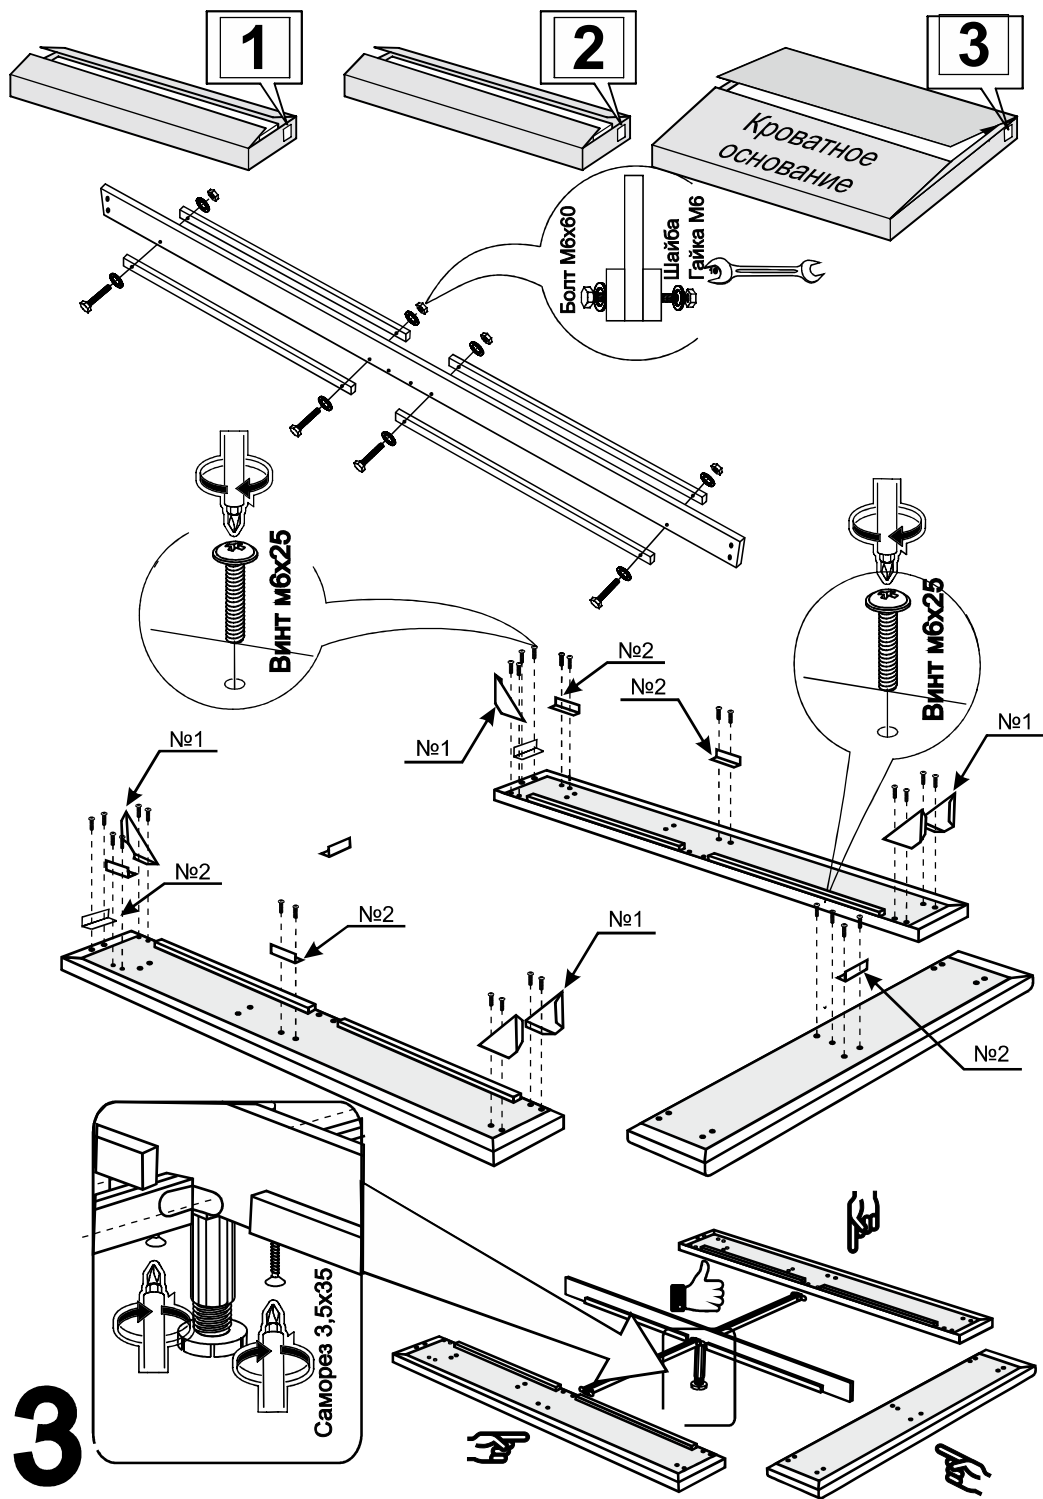

ARM  S[®]

кровать

Laima-2

Ссылка на видеоинструкцию по сборке:

<https://youtu.be/2xitBcaM518>

или отсканируйте QR-код

Винт М8х50

Шайба М8

Гайка М8

13

Настил

9

Наклейка войлочная (наклеить в местах соприкосновения кроватного основания с опорами)

2

Для кроватей оснащенных подъёмным механизмом

Настил