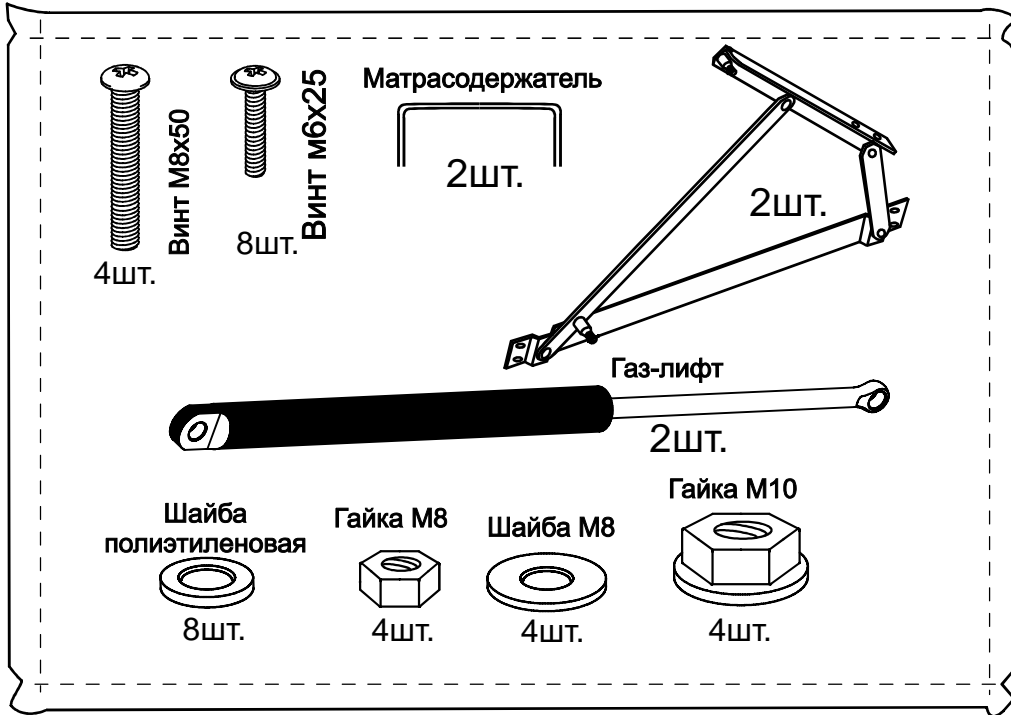

Гайка М8

13

Настил

9

Наклейка войлочная (наклеить в местах соприкосновения кроватного основания с опорами)

2

Для кроватей оснащенных подъёмным механизмом

Настил