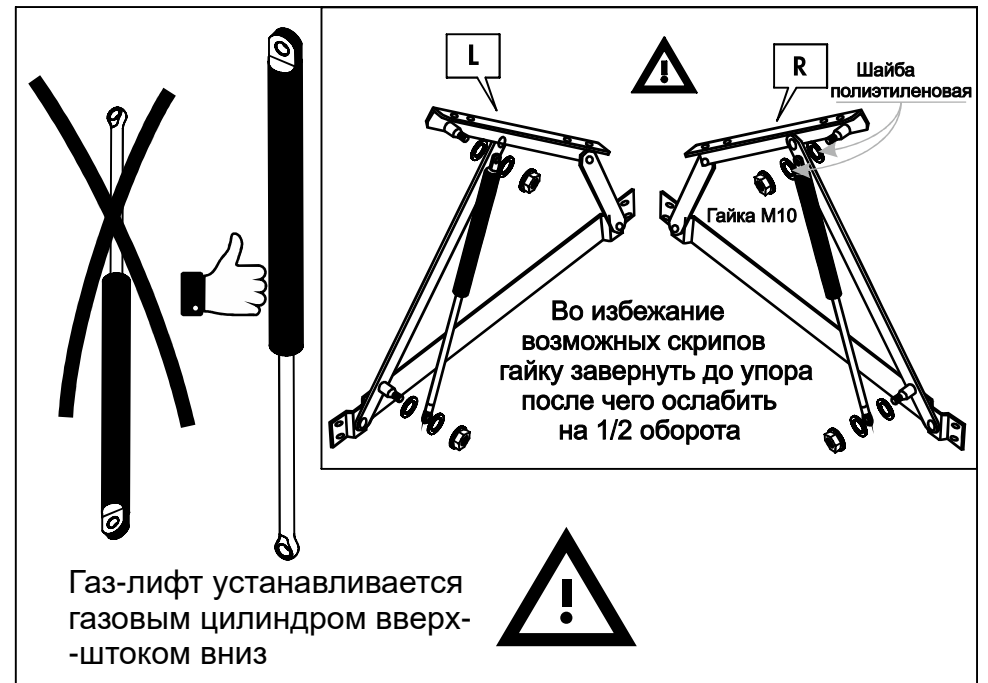

ARM  S[®]

кровать

Laima-2

Ссылка на видеоинструкцию по сборке:

<https://youtu.be/2xitBcaM518>

или отсканируйте QR-код

Винт М8х50

Шайба М8

Гайка М8

13

Настил

9

Наклейка войлочная (наклеить в местах соприкосновения кроватного основания с опорами)

2

Для кроватей оснащенных подъёмным механизмом

Настил