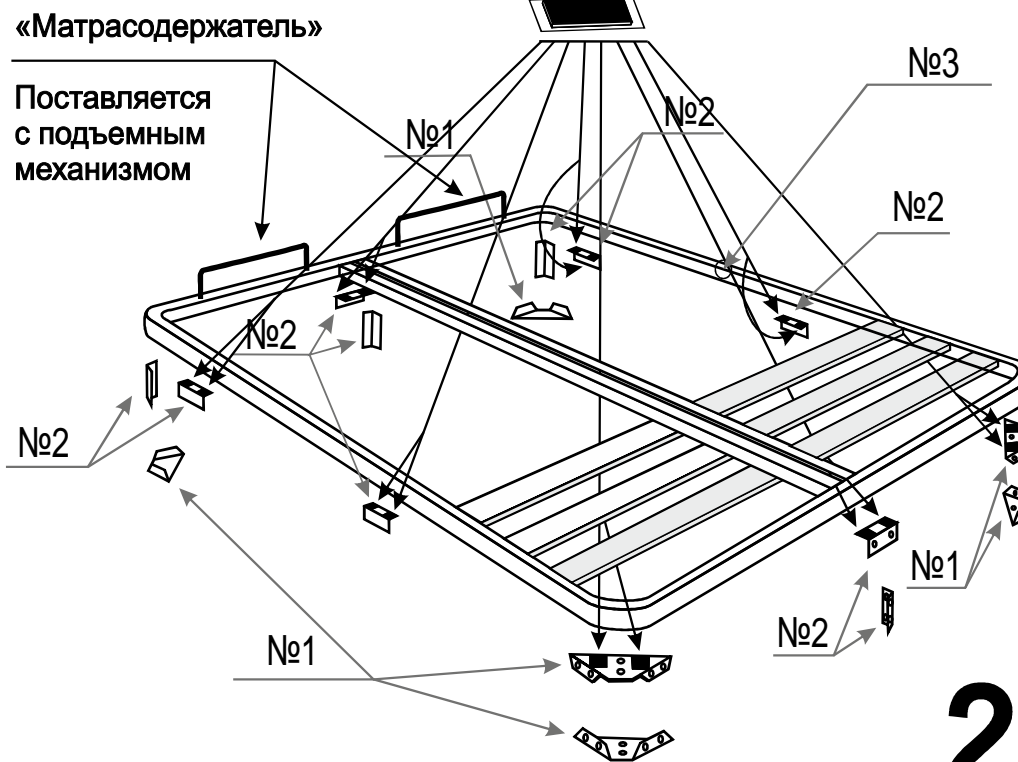

ARM  S[®]

кровать

Laima-2

Ссылка на видеоинструкцию по сборке:

<https://youtu.be/2xitBcaM518>

или отсканируйте QR-код

Винт М8х50

Шайба М8

Гайка М8

13

Настил

9

Наклейка войлочная (наклеить в местах соприкосновения кроватного основания с опорами)

2

Для кроватей оснащенных подъёмным механизмом

Настил