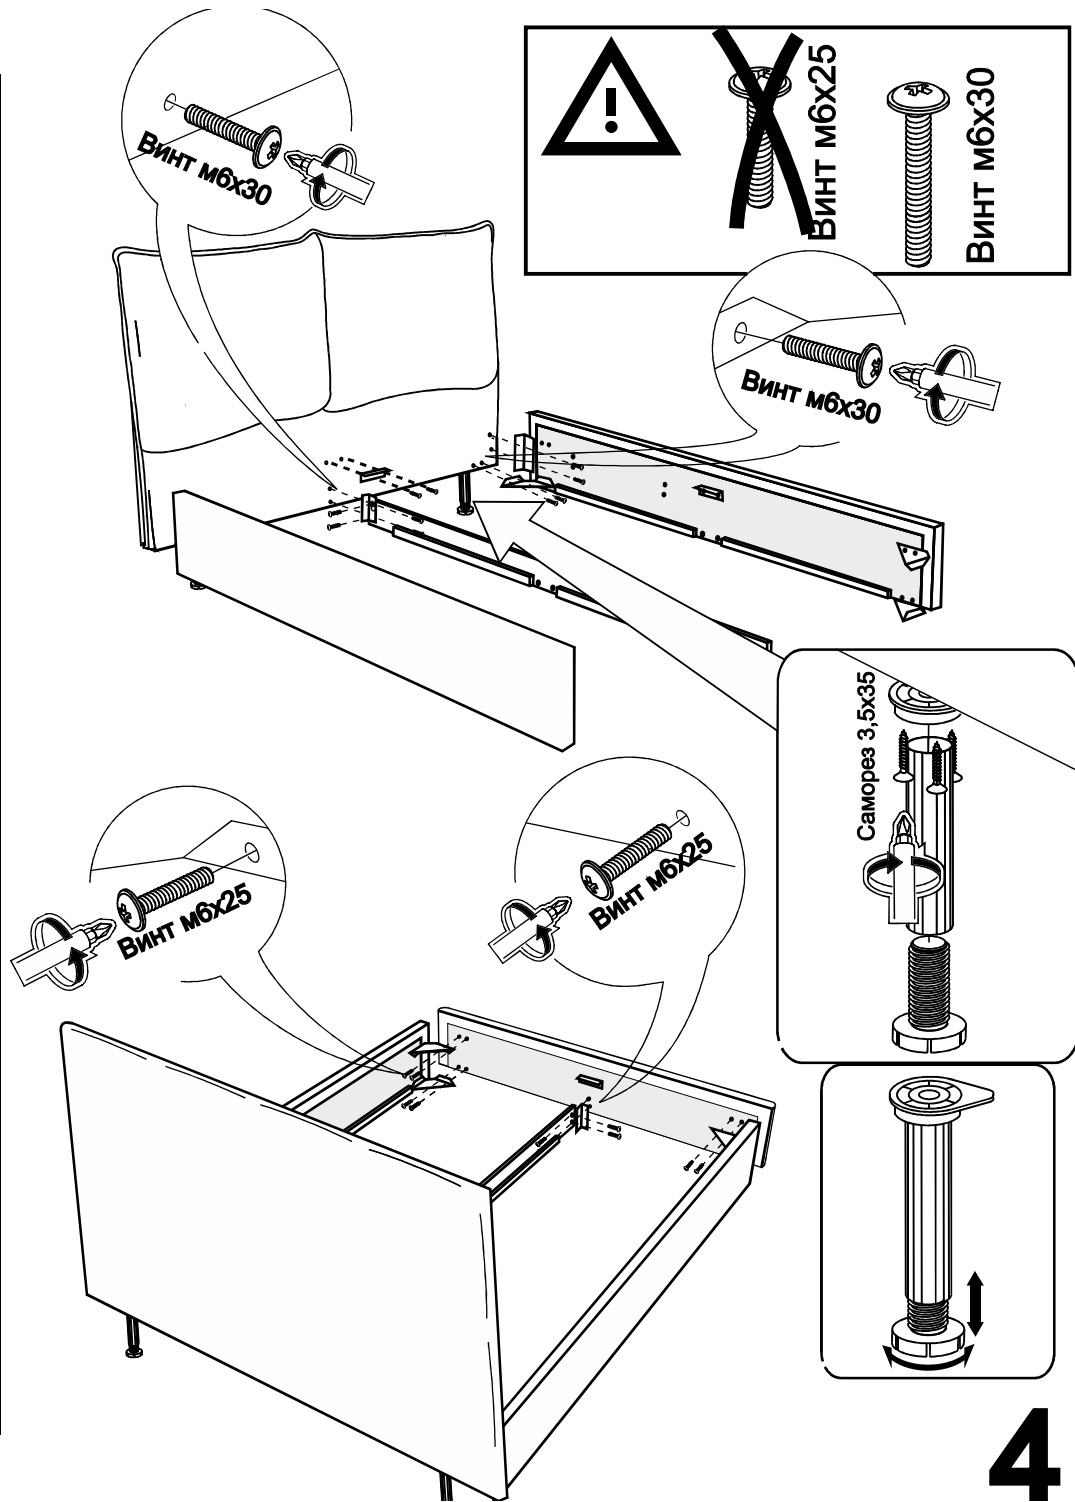

Для кроватей оснащенных подъёмным механизмом

7

4