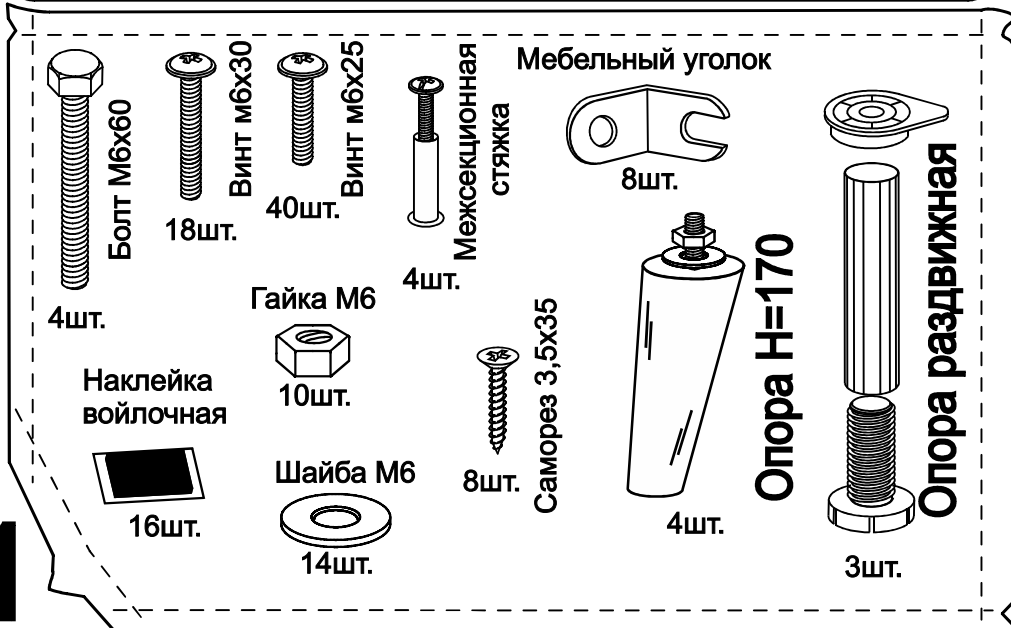

ARM  S[®]

кровать

Laima-2

Ссылка на видеоинструкцию по сборке:

<https://youtu.be/2xitBcaM518>

или отсканируйте QR-код

Винт М8х50

Шайба М8

Гайка М8

13

Настил

9

Наклейка войлочная (наклеить в местах соприкосновения кроватного основания с опорами)

2

Для кроватей оснащенных подъёмным механизмом

Настил